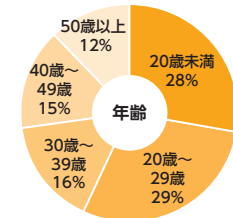

フリーペーパー

幅広い年齢、職業の方にご利用いただいています。