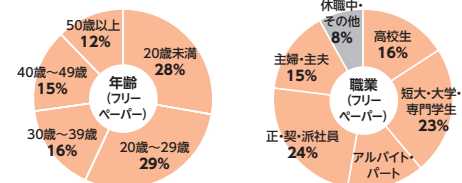

フリーペーパーのユーザー属性

フリーペーパーは幅広い年齢・職業の方に
ご利用いただいています※3

ポイント 2 フリーペーパーもついて
お得な価格で掲載が可能！

従来 【フリーペーパー4週 + Web4週】
1週掲載 ¥20,000 × 4回 = **¥80,000**

新商品 【フリーペーパー4週 + Web4週】
タウンワーク 4週 **¥50,000**

※【東北】【北陸・甲信越①】【中国/四国】A2の場合(税別)

※1 PC/スマートフォン/アプリ ※2 年齢/職業(Web)：タウンワーク応募者データ(2024年1月～3月)

※3 年齢/職業(フリーペーパー)：調査会社によるフリーペーパー(タウンワーク)の利用者に対するアンケート調査(2024年1月～3月)