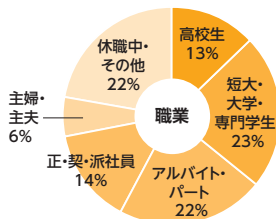

### 交通広告

主要駅に目を引く看板ラックを設置。駅を行き交う求職者にアプローチします。

### Web広告

Webサイトやアプリへ広告を配信し、さらなるユーザーを獲得！

YAHOO! JAPAN プロモーション広告

※2024年7月時点。時期により配信先およびロゴが変更になる可能性があります。

※YouTubeへの配信も実施予定。

## ■ ユーザー属性

Webとフリーペーパー両方があるからこそ、幅広い年代、職業のユーザーにアプローチ可能です。

### Web

10代～20代、学生/アルバイト・パートを中心にご利用いただいています。