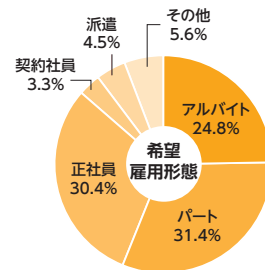

## ■ ユーザー属性

Webとフリーペーパー両方があるからこそ、幅広い年代、職業のユーザーにアプローチ可能です。

### Web

10代～20代、学生/アルバイト・パートを中心にご利用いただいています。

### フリーペーパー

幅広い年齢、職業の方にご利用いただいています。

### 雇用形態

アルバイト、パートをはじめ社員を希望する方にもご利用いただいています。

※年齢/職業(Web)：応募者データ(2024年1月～3月) 年齢/職業(フリーペーパー)：調査会社によるアンケート調査(2024年1月～3月)

希望雇用形態：タウンワーク読者アンケート(2024年1月～3月) プレゼントに興味をもたれた方の応募など、データの偏りも考えられますので、参考データとしてご覧ください。