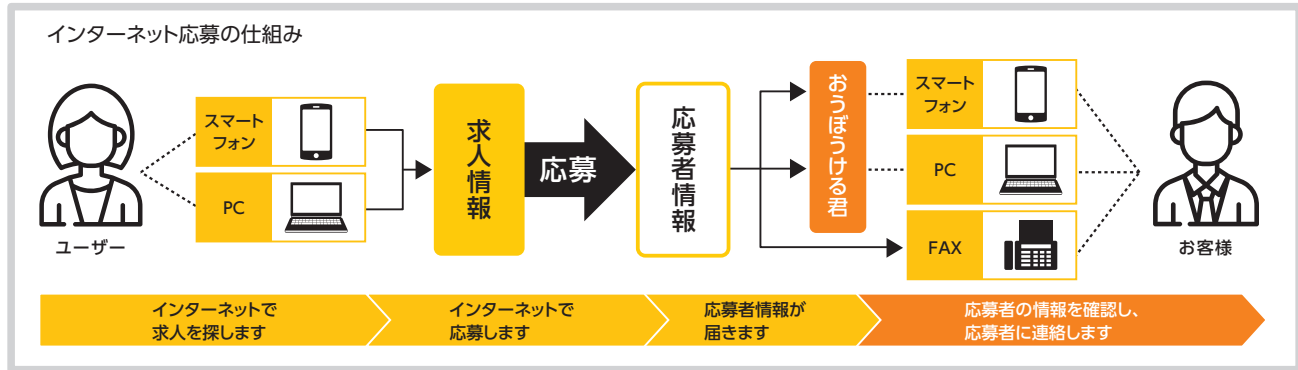

無料

弊社サービスをご利用のお客様に限り

## おうぼうける君

応募から採用までを一括管理できる！

『おうぼうける君』は、スマートフォンやPCで求人案件の管理から応募者の面接管理まで行える一括応募管理システムです。