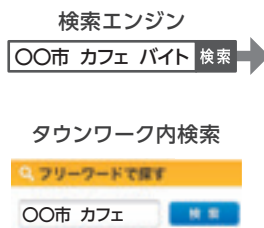

## TOWNWORK サーチローテーション TOWNWORK サーチローテーション2

基本商品

サーチ  
ローテーション

こんな方に  
オススメ!

タウンワーク内で  
原稿の露出を高めたい!

アクセス数の多い「検索一覧画面」でユーザー検索に  
合わせて、サーチローテーション枠に原稿表示!\*

\*参画原稿がローテーションで表示されます。

ポイント  
1 アクセス数の多い「検索一覧画面」の最大3か所に  
サーチローテーション枠を設置!

『タウンワークネット』上で、アクセス  
数の多い「検索一覧画面」の上部枠  
と最下枠、さらにサーチローテーシ  
ョン2なら中段枠にもラベル付きで  
ローテーション表示します!\*

本オプションで参画原稿については  
サーチローテーション枠以外の通常  
原稿枠にも、原稿が掲載されます。

検索一覧画面

検索一覧画面移動時に  
注目を浴びる! 上部枠

原稿選定時に  
目にとまる! 中段枠

中段枠は「サーチローテーション2」  
のみです。