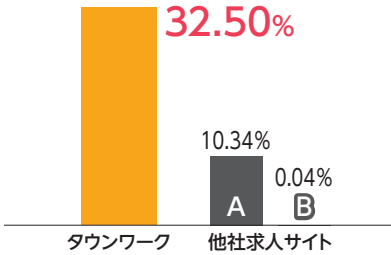

タウンワークの強み

■ ユーザーリーチ

No.1

検索エンジンでの1位出現率

インターネットで検索した際、1位に出現するキーワード数がダントツ。求職者ごとに異なる多様な検索条件にヒットします。

出典：弊社調べ 2024年4月8日

※大手検索エンジンでの弊社指定約3万ワードの検索結果