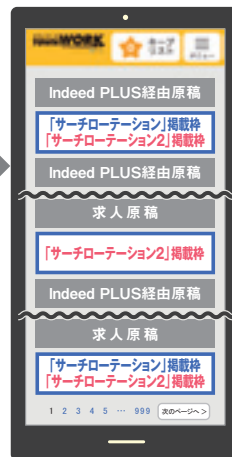

## TOWNWORK サーチローテーション TOWNWORK サーチローテーション2

基本商品

サーチ  
ローテーション

こんな方に  
オススメ!

タウンワーク内で  
原稿の露出を高めたい!

アクセス数の多い「検索一覧画面」でユーザー検索に  
合わせて、サーチローテーション枠に原稿表示!\*

\*参画原稿がローテーションで表示されます。

ポイント  
1 アクセス数の多い「検索一覧画面」の最大3か所に  
サーチローテーション枠を設置!

『タウンワークネット』上で、アクセス  
数の多い「検索一覧画面」の上部枠  
と最下枠、さらにサーチローテーシ  
ョン2なら中段枠にもラベル付きで  
ローテーション表示します!\*

本オプションで参画原稿については  
サーチローテーション枠以外の通常  
原稿枠にも、原稿が掲載されます。

検索一覧画面

検索一覧画面移動時に  
注目を浴びる! 上部枠

原稿選定時に  
目にとまる! 中段枠

中段枠は「サーチローテーション2」  
のみです。

ページ移動時に  
目にとまる! 最下枠

タウンワークおよび(株)リクルートの他の求職活動支援サービスが提供する原稿のほか、リクルートのグループ会社であるIndeedが提供する「Indeed PLUS」の有料掲載経由で配信される原稿(以下、Indeed PLUS経由原稿)が最上位およびサーチローテーション上部枠・求人原稿・サーチローテーション中段枠・サーチローテーション最下枠の間に表示されます。

\*タウンワークおよび(株)リクルートの他の求職活動支援サービスが提供する原稿とIndeed PLUS経由原稿は、必ず交互に表示されるわけではありません。