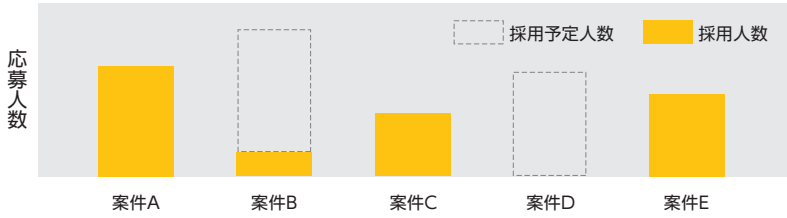

ご希望にお応えする商品もご用意しています！

ワク トク 枠得プラン 枠得プランAD

枠得プラン
枠得プラン アドバンス

こんな方にオススメ！ 複数案件を一斉募集したい！

複数案件に対して一斉募集できる商品プランです。
採用難易度を把握し、お客様の採用活動を効率化します。

枠得プランADは
枠得プランの
上位に求人原稿を
表示！

タウンワークネット原稿
表示順位

求人原稿
求人原稿
枠得プランAD原稿
...
枠得プラン原稿
求人原稿
求人原稿

※「枠得プラン」では、「社名、勤務地、給与、職種、勤務時間(シフト)、雇用形態、職種/駅/勤務地検索軸」が同一の原稿を複数同時に掲載できません。上記原稿に関しては掲載停止処理を弊社側で実施いたします。
※土日祝日、または弊社の長期休暇期間中の掲載開始は対応しかねます。

タウンワークの『枠得プラン』は、買えば買うほどコストダウン！

最大82%オフ！