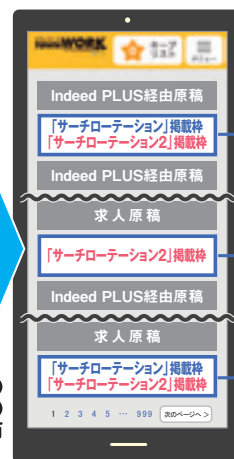

「OO市」「カフェ」に
条件設定している原稿

掲載料金 (税別)

タウンワーク本体掲載料金 (P.09参照)

TOWNWORK サーチローテーション	上部枠・最下枠	¥10,000~
TOWNWORK サーチローテーション2	上部枠・中段枠・最下枠	¥20,000~

*フリーペーパーからの『タウンワークネット』転載原稿を掲載停止した場合、サーチローテーション枠からも削除されます。サーチローテーション枠に表示される原稿は検索一覧画面を表示するたびに変更されます。