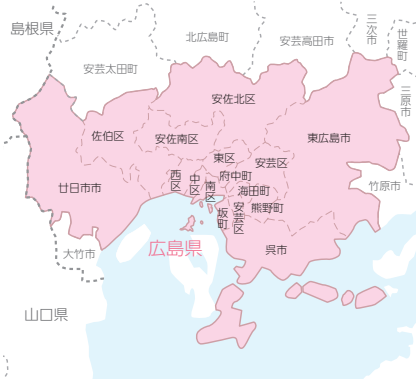

広島県 広島版

発行エリア

広島市(中区・東区・南区・西区・安佐南区・安佐北区・安芸区・佐伯区)・呉市・東広島市・廿日市市の一部・海田町・熊野町・坂町・府中町