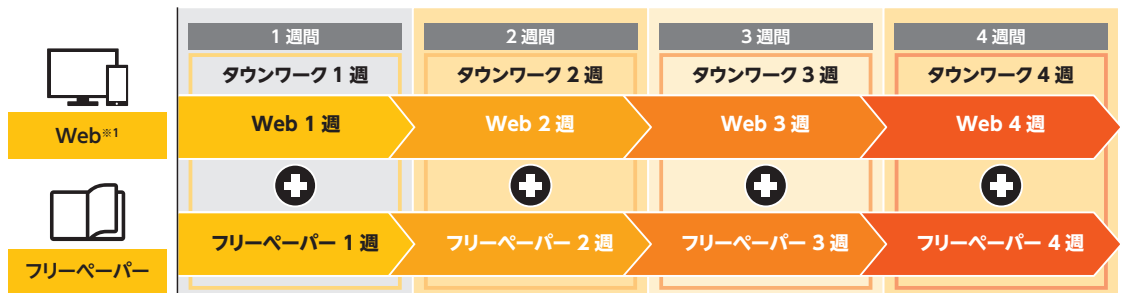

タウンワーク (2週/3週/4週)

フリーペーパー・Webの両方から 求職者にアプローチしたい方へおすすめ！

ポイント 1 フリーペーパーと連動するから
幅広い世代にアプローチが可能