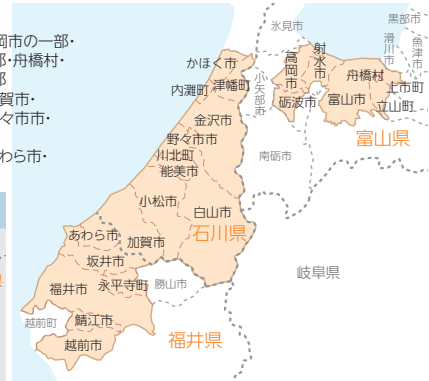

富山県・石川県・福井県 石川・富山・福井版

発行エリア

【富山県】富山市の一部・高岡市の一部・砺波市の一部・射水市の一部・舟橋村・上市町の一部・立山町の一部
【石川県】金沢市・小松市・加賀市・かほく市・白山市・能美市・野々市市・川北町・津幡町・内灘町
【福井県】福井市・鯖江市・あわら市・越前市・坂井市・永平寺町