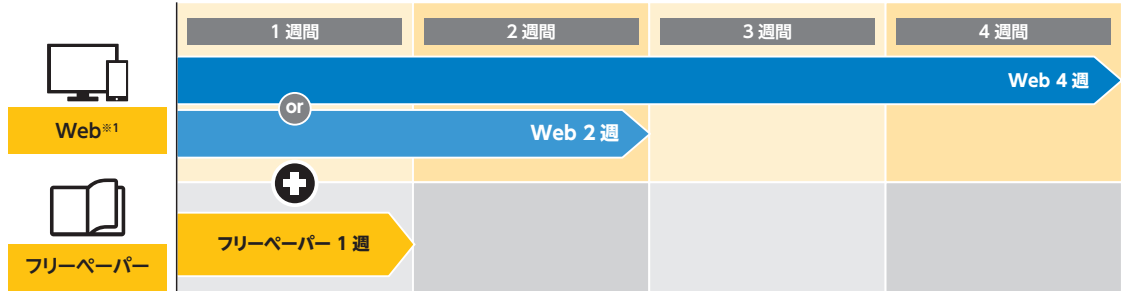

**発行スケジュールと特集ラインナップ**

発行日	締切日	特集1	特集2	ピックアップ特集
7/8(月)	7/5(金)	駅・バスチカ、駅ナカ、送迎有、車・バイク通勤OK! 通勤ラクラクな仕事	おいしさを提供 フードの仕事	
7/15(月)	7/12(金)	時間・曜日・シフトが選べる仕事	人を支える 医療・看護・介護・福祉・保育の仕事 <span style="color:red">線上げ</span>	新たな出会いに期待! お久しぶり&はじめてまでのお店・企業特集
7/22(月)	7/19(金)	職場の雰囲気わかる! 写真で見せます!特集 <span style="color:red">A3またはA2フォト以上 写真付き</span>	体を動かす 工場・現場・ドライバー・警備・軽作業の仕事 <span style="color:red">線上げ※</span>	
7/29(月)	7/26(金)	やっぱり安定も大切! 長く続けられる仕事	積極採用中! 販売・サービス・ファッション・理容・美容の仕事	
8/5(月) (合併号)	8/2(金)	未経験からチャレンジできる仕事	おいしさを提供 フードの仕事	
8/19(月)	8/9(金)	交通費全額支給、まかないありetc. メリットばっちりの仕事	人を支える 医療・看護・介護・福祉・保育の仕事 <span style="color:red">線上げ</span>	新たな出会いに期待! お久しぶり&はじめてまでのお店・企業特集
8/26(月)	8/23(金)	時間・曜日・シフトが選べる仕事	体を動かす 工場・現場・ドライバー・警備・軽作業の仕事 <span style="color:red">線上げ※</span>	
9/2(月)	8/30(金)	未経験からチャレンジできる仕事	積極採用中! 販売・サービス・ファッション・理容・美容の仕事	
9/9(月)	9/6(金)	駅・バスチカ、駅ナカ、送迎有、車・バイク通勤OK! 通勤ラクラクな仕事	おいしさを提供 フードの仕事	
9/16(月)	9/13(金)	短期、高収入、日払い、週払いの仕事 <span style="color:red">線上げ</span>	人を支える 医療・看護・介護・福祉・保育の仕事 <span style="color:red">線上げ</span>	新たな出会いに期待! お久しぶり&はじめてまでのお店・企業特集
9/23(月)	9/20(金)	やっぱり安定も大切! 長く続けられる仕事	体を動かす 工場・現場・ドライバー・警備・軽作業の仕事 <span style="color:red">線上げ※</span>	
9/30(月)	9/27(金)	未経験からチャレンジできる仕事	積極採用中! 販売・サービス・ファッション・理容・美容の仕事	

※特集1／特集2／ピックアップ特集はA2／A2フォトプランからの掲載です。ただし、『写真で見せます!特集』は、A2フォト／A3プランからの掲載です。

※ 線上げ は「常設インデックス繰り上げ」です。ただし、線上げ※ は版ごとに繰り上げ有無が変わります。

基本商品

タウンワークネット 2週/4週

タウンワーク 2週/3週/4週

お得な価格で複数週掲載。目的に合わせて5つの組合せから選べる！

### タウンワークネット (2週/4週)

### Webをメインに 求職者にアプローチしたい方へおすすめ！

**ポイント 1** 10代～20代の若年層を中心にアプローチが可能