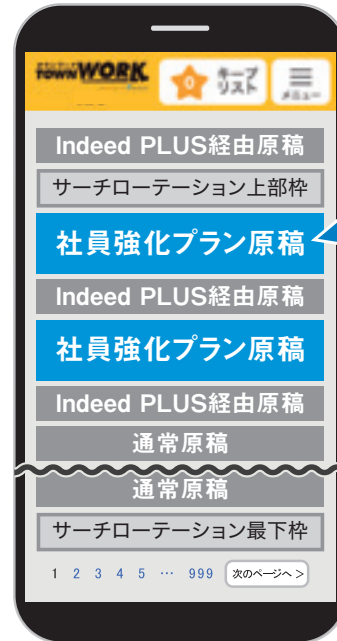

# TOWNWORK 社員強化プラン

基本商品

社員強化  
プラン

こんな方に  
オススメ!

社員志向ユーザーへの  
リーチを高めたい!

社員原稿の発見性強化!

求職者が『タウンワークネット』で雇用形態[正社員]または[契約社員]を選択時\*通常原稿より常に上位表示されます。

\*[正社員][契約社員]以外の雇用形態選択時は対象外

ポイント  
1

ご掲載料金は変わらずに、[社員][アルバイト・パート]の同時募集もOK!

『サーチローテーション』についてはP.13をご参照ください。

求職者が[正社員]または  
[契約社員]を選択時

通常原稿より  
常に上位表示

タウンワークおよび㈱リクルートの他の求職活動支援サービスが提供する原稿のほか、リクルートのグループ会社であるIndeedが提供する「Indeed PLUS」の有料掲載経由で配信される原稿(以下、Indeed PLUS経由原稿)が最上位およびサーチローテーション上部枠・社員強化プラン原稿・通常原稿・サーチローテーション最下枠の間に表示されます。

\*タウンワークおよび㈱リクルートの他の求職活動支援サービスが提供する原稿とIndeed PLUS経由原稿は、必ず交互に表示されるわけではありません。

\*\*上記仕様については2024年6月1日時点の情報であり、変更になる可能性があります。最新の状況については、担当営業までご確認ください。

雇用形態[正社員]または[契約社員]を選択した際の、タウンワークネット原稿一覧画面の表示順位について、社員強化プランご参画原稿は、Indeed PLUS経由原稿(最上位/1枠)、サーチローテーション原稿(上部枠/1枠/ローテーション表示)の下に掲載されます。