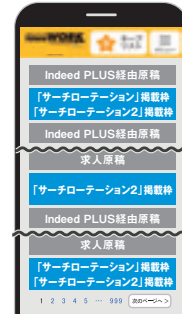

### 基本プラン

タウンワーク  
**TOWNWORK**

Webとフリーペーパーで  
トータルにアプローチ

求人総合サイト  
『タウンワークネット』

PC

スマート  
フォン

アプリ

フリーペーパー  
『タウンワーク』

選べる  
2タイプ！

求人総合サイト + フリーペーパー 複数週掲載も可能に！

タウンワークネット < 2週 / 4週 >

Web※1  
2週 or 4週

フリーペーパー  
1週

タウンワーク < 2週 / 3週 / 4週 >

Web※1  
2週 / 3週 / 4週

フリーペーパー  
2週 / 3週 / 4週

社員※2 募集の場合、『タウンワーク社員ネット』にも追加原稿掲載！

社員特化サイト  
『タウンワーク社員ネット』

PC

スマート  
フォン

※1 PC/スマートフォン/アプリ ※2 雇用形態が「正社員」または「契約社員」の募集

※「タウンワーク社員ネット」と「タウンワークネット」は「求人検索画面」は異なりますが、求人検索後の「求人一覧画面」「求人詳細画面」「応募フォーム」は同一です。

## 1 **TOWNWORK** サーチローテーション

タウンワーク内で  
原稿の露出を高めたい！

ユーザーの検索条件にマッチしたら、アクセス数の多い「検索一覧画面」の中でも特に**注目されやすい位置**にローテーションで表示。

上部枠、中段枠、最下枠に表示！※

※「検索ローテーション2」の場合

サーチローテーション

P.13