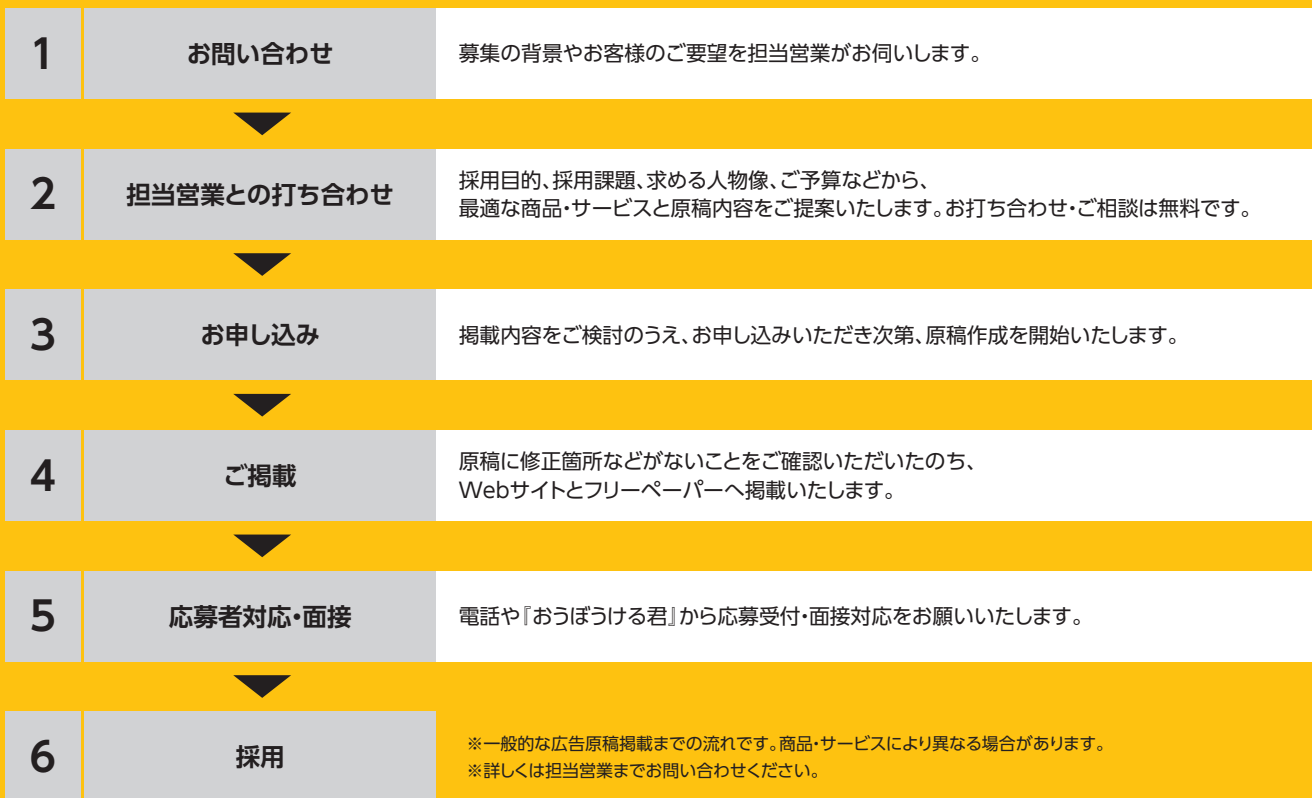

ご掲載の流れ

※求人広告の著作権は、(株)リクルートに帰属します。

※求職者に正確な情報を提供するために、広告掲載にあたり事前に資料をご提供いただく場合があります。

※募集・採用時の年齢制限は原則、雇用対策法違反です。求める人材を採用いただくためにも、求人広告内で、具体的な業務内容、必要な適性や能力、経験、技能の程度などをできる限りご提示ください。

※(株)リクルートが設ける基準により、掲載をお断りする場合や、原稿内容の変更をすることがあります。

※広告プラン、ご掲載の内容によってはお申し込みの締め切りが早まります。

※原稿の締め切り曜日・時間は祝日などの関係で変更になる場合があります。また、原稿締め切りとは原稿の最終入稿を終える時間です。

※原則、締め切り後や掲載途中の原稿内容は修正できません。

※弊社は、事前の通知なくサイトの保守・仕様変更、天災地変などのやむを得ない事情により、サイトの運営を一時的に停止することがあります。また、冊子の配達遅延、発行日の変更、発行の中止をすることがあります。このような一時的な停止により発生する損害について弊社は一切の責任を負いかねます。

※「タウンワークネット」「タウンワーク社員ネット」にご掲載の求人原稿は、掲載期間中でも、写真、募集情報、応募ボタンなどのサイズやレイアウトが変更される場合があります。また、ユーザーの利便性向上、その他の目的・状況により、事前の通知なく画面や検索メニュー内容などサイト仕様を変更する場合があります。

※「タウンワークネット」「タウンワーク社員ネット」にご掲載の求人原稿は、掲載効果が高めるため、Webサービスを利用した他社または個人が運営する他サイトに情報提供を行う場合があります。掲載先の他サイトにより若干表示形式や更新日時、応募入力項目が異なります。また、他サイトの事情により予告なく変更・停止されることがあります。

※ご掲載の求人広告が、(株)リクルートの許可なく他サイトに掲載される場合があります。その場合に弊社は、他サイトへの掲載内容の削除・修正依頼を行う義務までは負いかねます。

※ご掲載いただいた求人情報は、「タウンワークネット」「タウンワーク社員ネット」「フロム・エー ナビ」は30日間、掲載終了後もユーザーからの閲覧が可能です。これは、応募者が自身で応募した求人情報の内容を確認できるようにするためです。このため、各種検索サイトにて検索結果に表示される場合があります。ただし、Web応募はできません。

※募集が終了した原稿については、ただちにご掲載を停止いただきますよう、お願いいたします。

※貴社以外への本メディアガイドの転送や企画内容の共有はお控えください。

※本メディアガイドの内容は、2024年6月1日時点の情報です。予告なく変更する場合があります。

※本メディアガイドに表示する掲載料金には消費税は含まれません。掲載料金には制作進行料金が含まれます。

※掲載料金の他に、原稿作成に関わる写真撮影料金やイラスト作成料金が発生する場合があります。

※本メディアガイドで使用している画像はイメージです。色、デザイン、大きさなどは実際のものとは異なる場合があります。

お気軽にお問い合わせください