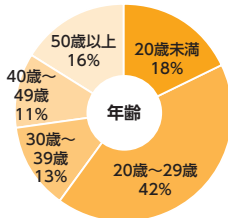

### 交通広告

主要駅に目を引く看板ラックを設置。駅を行き交う求職者にアプローチします。

### Web広告

Webサイトやアプリへ広告を配信し、さらなるユーザーを獲得！

YAHOO! JAPAN プロモーション広告

※2024年7月時点。時期により配信先およびロゴが変更になる可能性があります。

※YouTubeへの配信も実施予定。

## ■ ユーザー属性

Webとフリーペーパー両方があるからこそ、幅広い年代、職業のユーザーにアプローチ可能です。

### Web

10代～20代、学生/アルバイト・パートを中心にご利用いただいています。