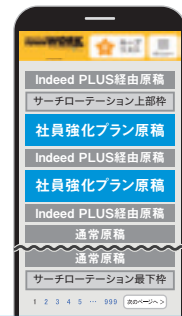

社員※2 募集の場合、『タウンワーク社員ネット』にも追加原稿掲載！

社員特化サイト  
『タウンワーク社員ネット』

PC

スマート  
フォン

※1 PC/スマートフォン/アプリ ※2 雇用形態が「正社員」または「契約社員」の募集

※「タウンワーク社員ネット」と「タウンワークネット」は「求人検索画面」は異なりますが、求人検索後の「求人一覧画面」「求人詳細画面」「応募フォーム」は同一です。

# 目的に合わせて選べる 5つのオプションプラン

## 1 **TOWNWORK** サーチローテーション

タウンワーク内で  
原稿の露出を高めたい！

ユーザーの検索条件にマッチしたら、アクセス数の多い「検索一覧画面」の中でも特に**注目されやすい位置**にローテーションで表示。

上部枠、中段枠、最下枠に表示！※

※「検索ローテーション2」の場合

サーチローテーション

P.13

## 2 **TOWNWORK** 社員強化

社員志向ユーザーへの  
リーチを高めたい！

「雇用形態」に**正社員**が**契約社員**が選ばれている時※、通常原稿より常に**上位表示**！  
ご掲載料金は変わらずに、[アルバイト・パート]との同時募集もOK。

表示順位をアップ！

※[正社員][契約社員]以外の雇用形態選択時は対象外

社員強化プラン

P.14