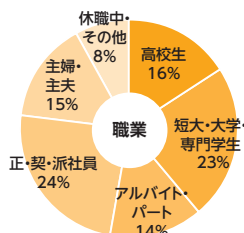

フリーペーパー

幅広い年齢、職業の方にご利用いただいています。