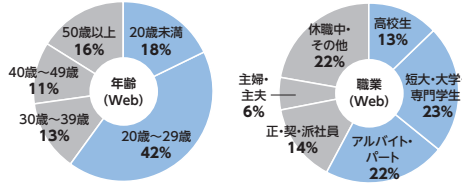

※特集1／特集2／ピックアップ特集はA2／A2フォトプランからの掲載です。ただし、『写真で見せます!特集』は、A2フォト／A3プランからの掲載です。

※ 線上げ は「常設インデックス繰り上げ」です。ただし、線上げ※ は版ごとに繰り上げ有無が変わります。

基本商品

タウンワークネット 2週/4週

タウンワーク 2週/3週/4週

お得な価格で複数週掲載。目的に合わせて5つの組合せから選べる！

### タウンワークネット (2週/4週)

### Webをメインに 求職者にアプローチしたい方へおすすめ！

**ポイント 1** 10代～20代の若年層を中心にアプローチが可能

#### Webのユーザー属性

Webからの応募の約6割が10代～20代、  
および学生/アルバイト・パート※2

**ポイント 2** Webをメインにお得な価格で掲載が可能に！

**従来** 【フリーペーパー4週 + Web4週】  
1週掲載 ¥20,000 × 4回 = **¥80,000**

**新商品** 【フリーペーパー1週 + Web4週】  
タウンワーク ネット4週 **¥40,000**