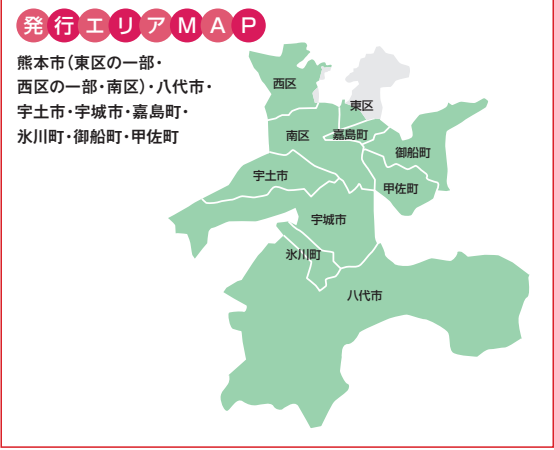

タウンワーク **WORK**

タウンワークは、生活圏内で働きたい読者と、お客様のより良い出会いを実現させる求人フリーペーパー。スマートフォン・PCサイトへの転載など機能も充実。アルバイト・パート・社員・派遣…etc.あらゆる採用ニーズにお応えします!!

【タウンワーク企画概要】

判型●AB判 / 中綴じ 価格●無料(フリーペーパー) 発行日●毎週月曜日
設置場所●コンビニエンスストア・駅・書店・量販店・レンタルビデオ店・大学・学校など

●タウンワークの特徴

- **POINT 1** **全ページオールカラーで、読者に伝わりやすい、多様な表現が可能な誌面!**
  写真、キャッチコピー、ロゴなど、さまざまな要素を組み合わされる原稿フォーマットをプラン別にご用意しています。
- **POINT 2** **手軽なフリーペーパーだから、読者に情報が届きやすい**
  コンビニエンスストア・駅・書店・スーパーなど、読者が日常生活の中でよく立ち寄る場所に配布箇所を設定。貴社・貴店の求人情報を、多くの読者に効率的に届けられます。
- **POINT 3** **アルバイトから社員まで、さまざまな採用ニーズに対応**
  アルバイト・パートから社員まで、さまざまな雇用形態を希望する読者に読まれています。それぞれの読者の志向に合わせたページを用意し、採用をお手伝いします。

本誌掲載情報はタウンワークネットへ無料掲載!!

フリーペーパーだけでなく、スマートフォン・アプリ・PCからも、幅広い求職者にアプローチできます。

●タウンワークネットの特徴

- **POINT 1** **「勤務地検索」「沿線・駅検索」「職種検索」**など、多様な検索機能で条件に合うユーザーを貴社求人原稿に誘導します
- **POINT 2** 前回の検索条件や、キーリスト、閲覧履歴など、**継続的に探すユーザーをスムーズに貴社求人情報に誘導**します
- **POINT 3** ユーザーが希望する条件で求人メールを送付。**条件に合致した貴社求人原稿をメール上に表示し効率的に誘導**します
- **POINT 4** 求職者の生の声を元に、ネット専用の原稿項目を設定しています。

ネット専用項目

- ネット専用画像掲載
- 採用予定人数
- モデルケースの従業員像の働き方、シフト、収入例
- 従業員構成 / 職場の雰囲気
- 応募～選考の流れ
- 最低勤務期間・日数・時間
- 交通費詳細
- シフト制度詳細
- HPのURL