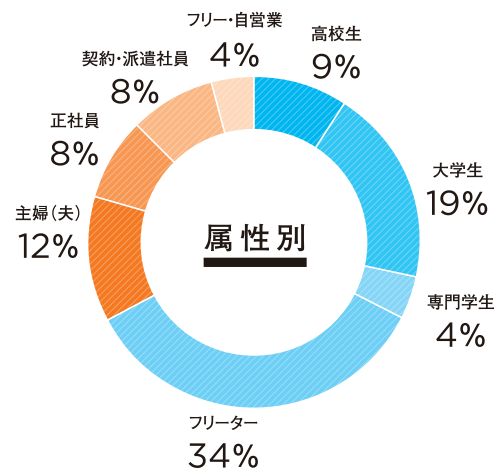

バイト探しに近道を。

時代が変われば、
バイトの探し方も
変わる。

マイナビバイト

 **マイナビ** バイト

マイナビバイトは、“企業”と“求職者”のベストマッチングを実現します。

01

マイナビバイトの特徴

mynavi baito

若年層をメインターゲットに多様な年代・属性へアプローチ!!

学生、フリーター、主婦（夫）…幅広い層から支持!! 貴社の求人ニーズに合わせたご掲載が可能です。

※集計期間：2021年1月1日～2021年12月31日

マイナビバイトが選ばれる理由!!

安心・信頼の
マイナビブランド!

株式会社マイナビは創業以来45年以上にわたって人材関連ビジネスのほか、結婚や旅行、農業など多岐にわたる「総合情報サービス業」として幅広い世代に支持されています。