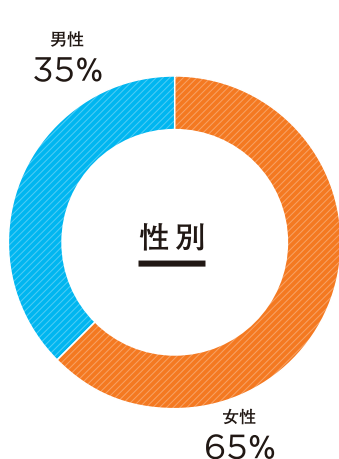

バイト探しに近道を。

時代が変われば、
バイトの探し方も
変わる。

マイナビバイト

 **マイナビ** バイト

マイナビバイトは、“企業”と“求職者”のベストマッチングを実現します。

01

マイナビバイトの特徴

mynavi baito

若年層をメインターゲットに多様な年代・属性へアプローチ!!

学生、フリーター、主婦（夫）…幅広い層から支持!! 貴社の求人ニーズに合わせたご掲載が可能です。

※集計期間：2021年1月1日～2021年12月31日

マイナビバイトが選ばれる理由!!

安心・信頼の
マイナビブランド!

株式会社マイナビは創業以来45年以上にわたって人材関連ビジネスのほか、結婚や旅行、農業など多岐にわたる「総合情報サービス業」として幅広い世代に支持されています。