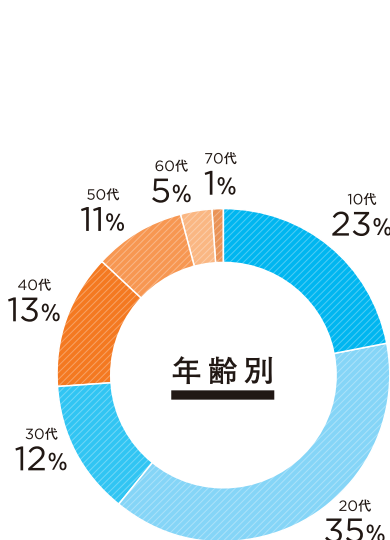

バイト探しに近道を。

時代が変われば、
バイトの探し方も
変わる。

マイナビバイト

 **マイナビ** バイト

マイナビバイトは、“企業”と“求職者”のベストマッチングを実現します。

01

マイナビバイトの特徴

mynavi baito

若年層をメインターゲットに多様な年代・属性へアプローチ!!

学生、フリーター、主婦（夫）…幅広い層から支持!! 貴社の求人ニーズに合わせたご掲載が可能です。

※集計期間：2021年1月1日～2021年12月31日

マイナビバイトが選ばれる理由!!

安心・信頼の
マイナビブランド!

株式会社マイナビは創業以来45年以上にわたって人材関連ビジネスのほか、結婚や旅行、農業など多岐にわたる「総合情報サービス業」として幅広い世代に支持されています。