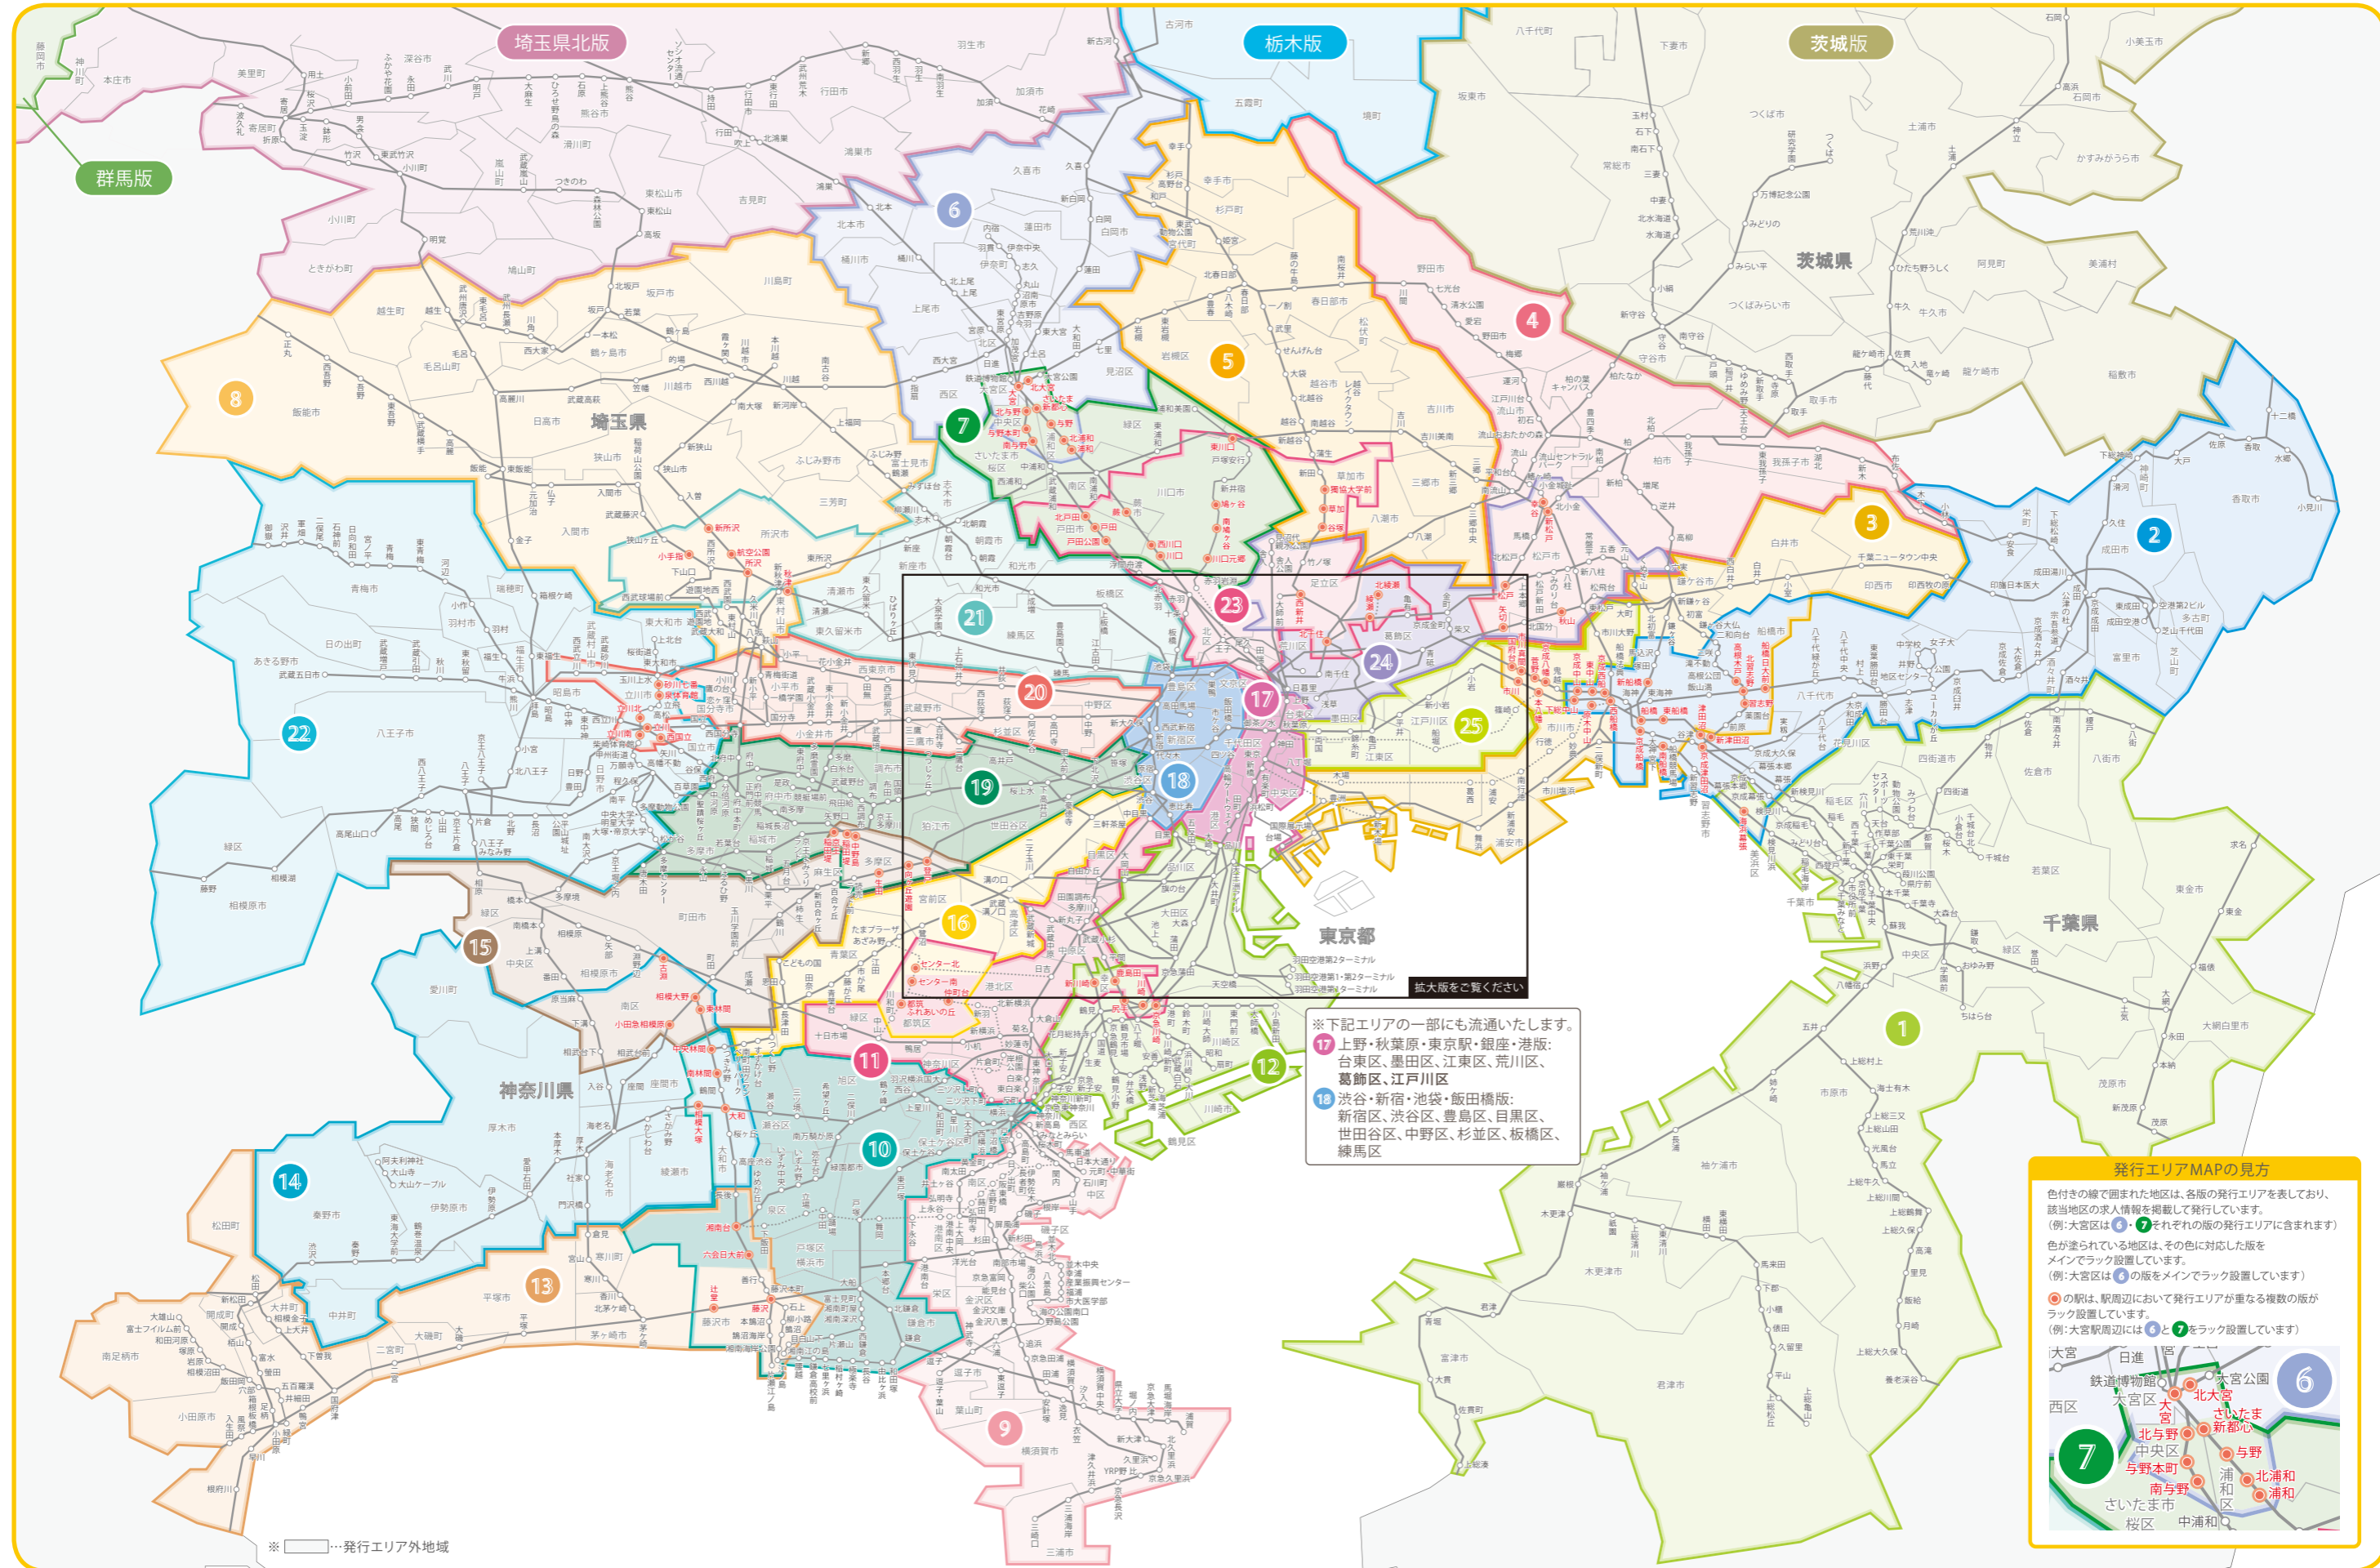

TOWN WORK 首都圏 発行エリアMAP

■下記の各版の発行エリアには該当する版が一部流通していないエリア・店舗があります。
 ■発行エリア詳細や、北関東エリアの詳細内容は担当営業までお問い合わせください。

- | | | | | |
|--------------------|---------------------|------------------|-----------------------|------------------|
| 1 千葉・佐倉・茂原・木更津版 | 2 船橋・習志野・八千代・成田版 | 3 東西・京葉沿線・市川・船橋版 | 4 松戸・柏・野田・我孫子版 | 5 東武伊勢崎沿線版 |
| 6 さいたま・上尾版 | 7 さいたま・川口版 | 8 川越・所沢版 | 9 みなとみらい・京急・根岸沿線・横須賀版 | 10 横浜駅・相鉄・東海道沿線版 |
| 11 東急東横・横浜線沿線版 | 12 川崎・鶴見・大田・品川版 | 13 湘南・西湘版 | 14 神奈川県央版 | 15 町田・相模原・小田急沿線版 |
| 16 田園都市沿線版 | 17 上野・秋葉原・東京駅・銀座・港版 | 18 渋谷・新宿・池袋・飯田橋版 | 19 小田急・京王沿線・調布・府中版 | 20 中野・杉並・武蔵野・多摩版 |
| 21 西武池袋・東武東上・三田沿線版 | 22 八王子・立川・青梅・あきる野版 | 23 北区・足立・川口・草加版 | 24 浅草・北千住・荒川・葛飾版 | 25 総武・都営新宿沿線版 |

※下記エリアの一部にも流通いたします。
 17 上野・秋葉原・東京駅・銀座・港版:
 台東区、墨田区、江東区、荒川区、葛飾区、江戸川区
 18 渋谷・新宿・池袋・飯田橋版:
 新宿区、渋谷区、豊島区、目黒区、世田谷区、中野区、杉並区、板橋区、練馬区

発行エリアMAPの見方

色付きの線で囲まれた地区は、各版の発行エリアを表しており、該当地区の求人情報を掲載して発行しています。
 (例:大宮区は⑥・⑦それぞれの版の発行エリアに含まれます)

色が塗られている地区は、その色に対応した版をメインでラック設置しています。
 (例:大宮区は⑥の版をメインでラック設置しています)

◎の駅は、駅周辺において発行エリアが重なる複数の版がラック設置しています。
 (例:大宮駅周辺には⑥と⑦をラック設置しています)

タウンワーク **WORK** 東京23区 発行エリア拡大MAP

- 3 東西・京葉沿線・市川・船橋版
- 4 松戸・柏・野田・我孫子版
- 11 東急東横・横浜線沿線版
- 12 川崎・鶴見・大田・品川版
- 15 町田・相模原・小田急沿線版
- 16 田園都市沿線版
- 17 上野・秋葉原・東京駅・銀座・港版
- 18 渋谷・新宿・池袋・飯田橋版
- 19 小田急・京王沿線・調布・府中版
- 20 中野・杉並・武蔵野・多摩版
- 21 西武池袋・東武東上・三田沿線版
- 23 北区・足立・川口・草加版
- 24 浅草・北千住・荒川・葛飾版
- 25 総武・都営新宿沿線版

■下記の各版の発行エリアには該当する版が一部流通していないエリア・店舗があります。
 ■発行エリア詳細や、北関東エリアの詳細な内容は担当営業までお問い合わせください。

発行エリアMAPの見方

色付きの線で囲まれた地区は、各版の発行エリアを表しており、
 該当地区の求人情報を掲載して発行しています。
 (例:幸区は11・12それぞれの版の発行エリアに含まれます)

色が塗られている地区は、その色に対応した版を
 メインでラック設置しています。
 (例:幸区は12の版をメインでラック設置しています)