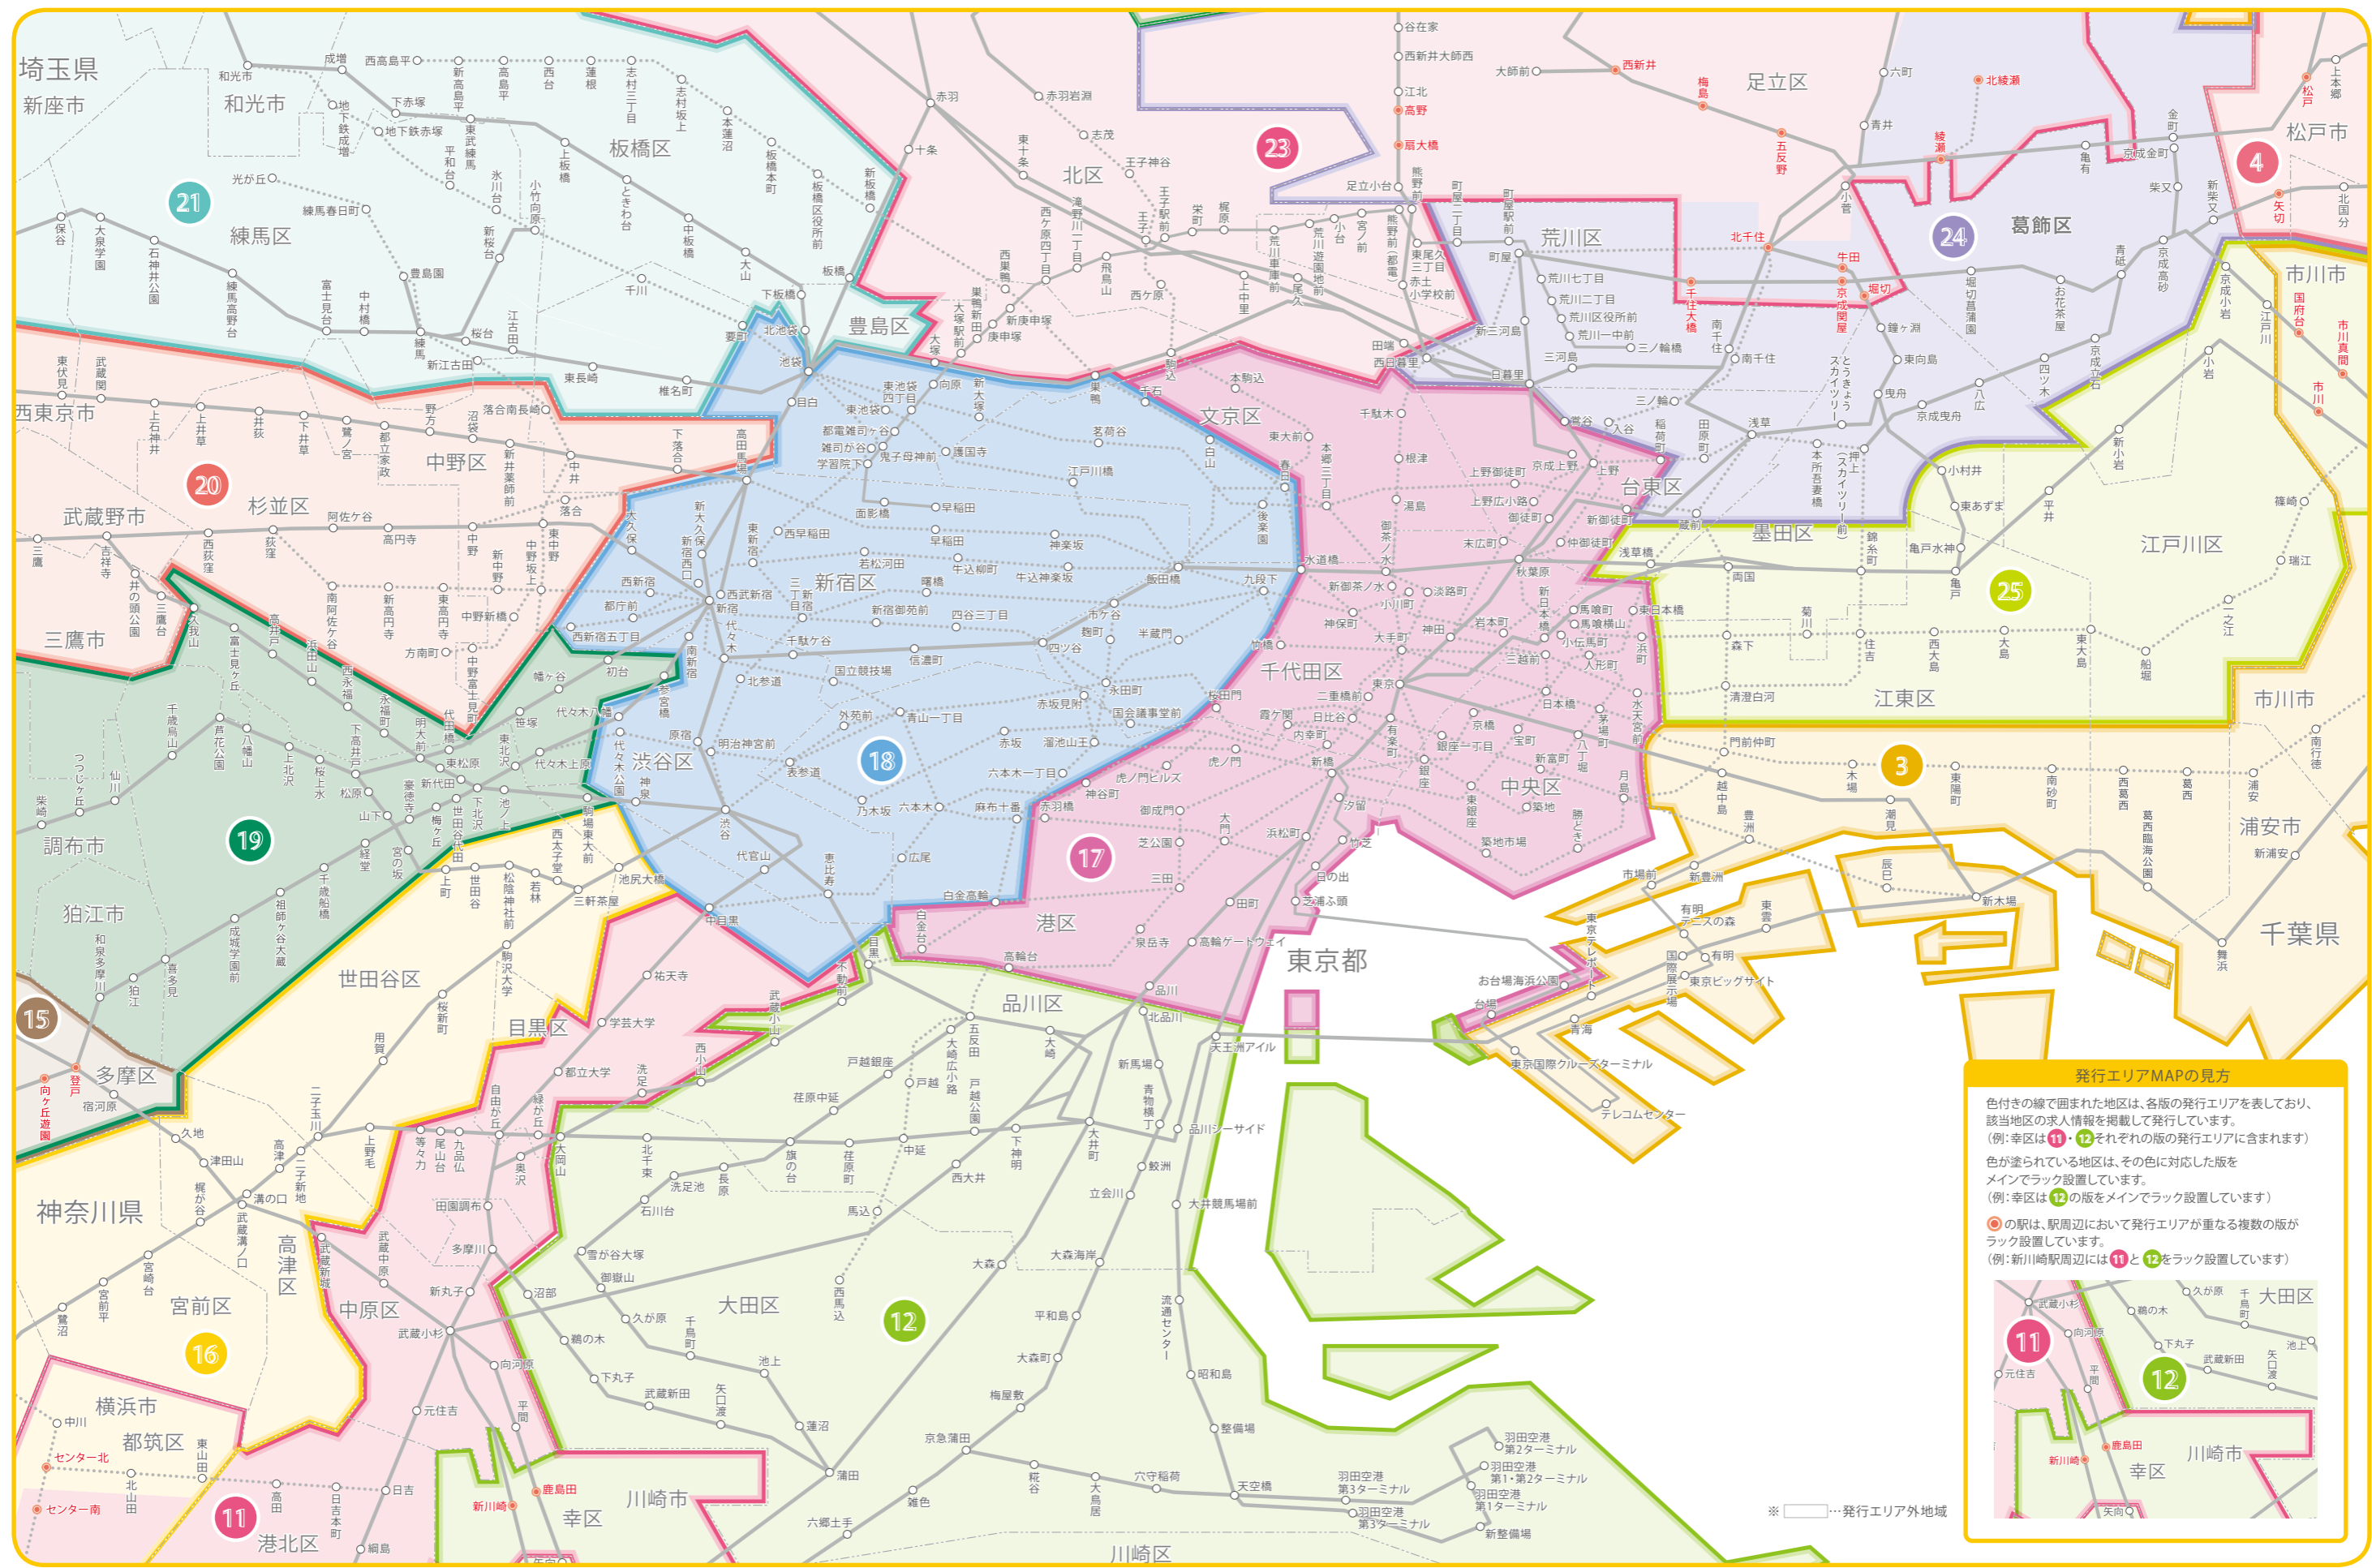

※下記エリアの一部にも流通いたします。
 17 上野・秋葉原・東京駅・銀座・港版:
 台東区、墨田区、江東区、荒川区、葛飾区、江戸川区
 18 渋谷・新宿・池袋・飯田橋版:
 新宿区、渋谷区、豊島区、目黒区、世田谷区、中野区、杉並区、板橋区、練馬区

発行エリアMAPの見方

色付きの線で囲まれた地区は、各版の発行エリアを表しており、該当地区の求人情報を掲載して発行しています。
 (例:大宮区は⑥・⑦それぞれの版の発行エリアに含まれます)

色が塗られている地区は、その色に対応した版をメインでラック設置しています。
 (例:大宮区は⑥の版をメインでラック設置しています)

◎の駅は、駅周辺において発行エリアが重なる複数の版がラック設置しています。
 (例:大宮駅周辺には⑥と⑦をラック設置しています)

タウンワーク **WORK** 東京23区 発行エリア拡大MAP

- 3 東西・京葉沿線・市川・船橋版
- 4 松戸・柏・野田・我孫子版
- 11 東急東横・横浜線沿線版
- 12 川崎・鶴見・大田・品川版
- 15 町田・相模原・小田急沿線版
- 16 田園都市沿線版
- 17 上野・秋葉原・東京駅・銀座・港版
- 18 渋谷・新宿・池袋・飯田橋版
- 19 小田急・京王沿線・調布・府中版
- 20 中野・杉並・武蔵野・多摩版
- 21 西武池袋・東武東上・三田沿線版
- 23 北区・足立・川口・草加版
- 24 浅草・北千住・荒川・葛飾版
- 25 総武・都営新宿沿線版

■下記の各版の発行エリアには該当する版が一部流通していないエリア・店舗があります。
 ■発行エリア詳細や、北関東エリアの詳細な内容は担当営業までお問い合わせください。

発行エリアMAPの見方

色付きの線で囲まれた地区は、各版の発行エリアを表しており、
 該当地区の求人情報を掲載して発行しています。
 (例:幸区は11・12それぞれの版の発行エリアに含まれます)

色が塗られている地区は、その色に対応した版を
 メインでラック設置しています。
 (例:幸区は12の版をメインでラック設置しています)

◎の駅は、駅周辺において発行エリアが重なる複数の版が
 ラック設置しています。
 (例:新川崎駅周辺には11と12をラック設置しています)

※ [] …発行エリア外地域

タウンワーク **WORK** 北関東 発行エリアMAP

■下記の各版の発行・設置エリアには該当する版が一部流通していないエリア・店舗があります。詳細は、担当営業までお問い合わせください。

29 埼玉県北版